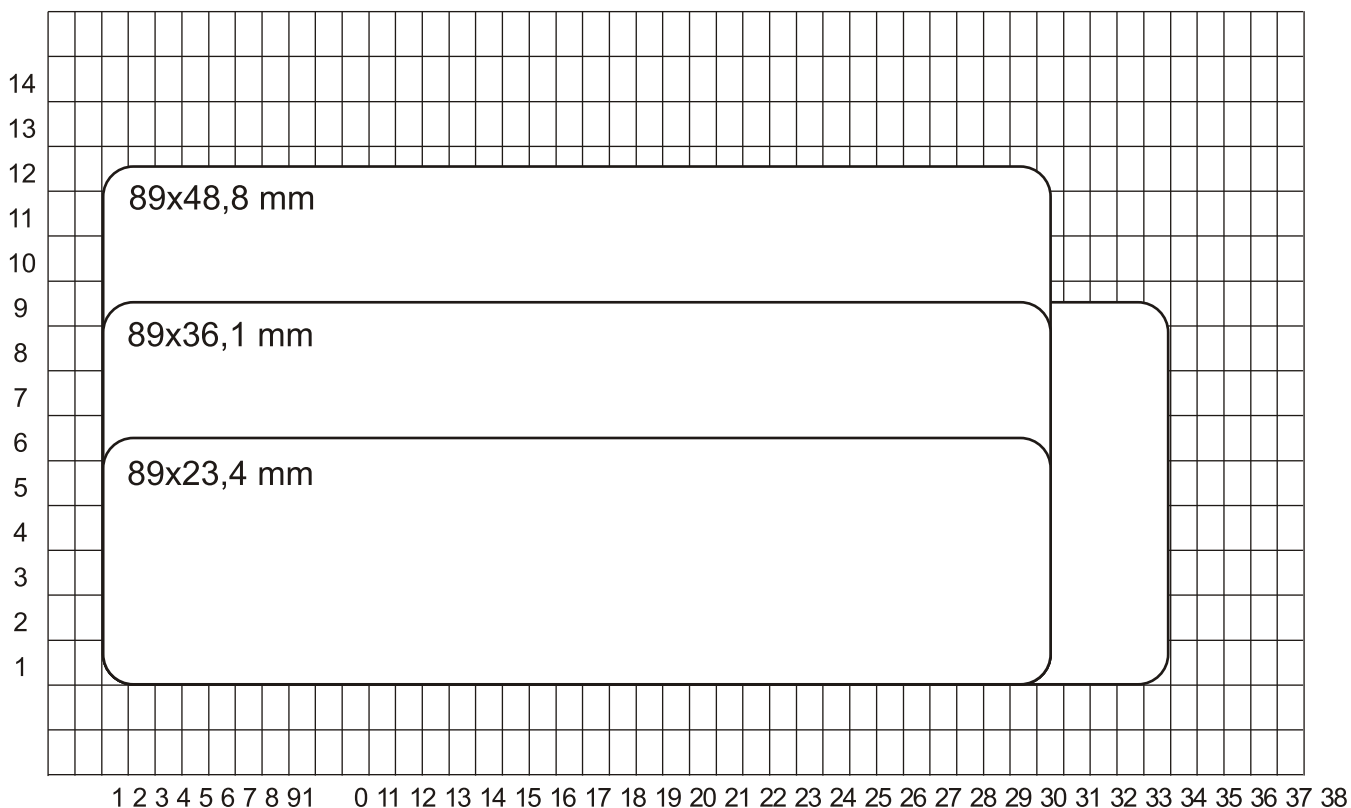

Príloha – Tabelačné etikety

Raster písacieho stroja – písmo výšky 1/6" a šírka 1/10" (2,54 cm = 1 palec)

Možnosť použitia pre:

 Dopisné obálky

 balíky