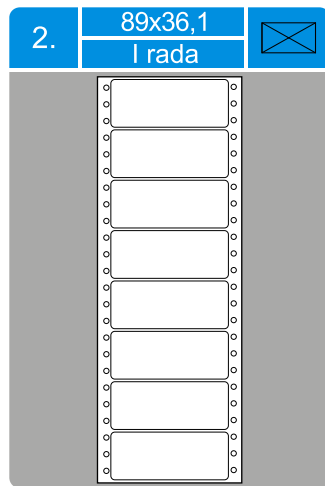

Príloha – Tabelačné etikety

Raster písacieho stroja – písmo výšky 1/6" a šírka 1/10" (2,54 cm = 1 palec)

Možnosť použitia pre:

 Dopisné obálky

 balíky