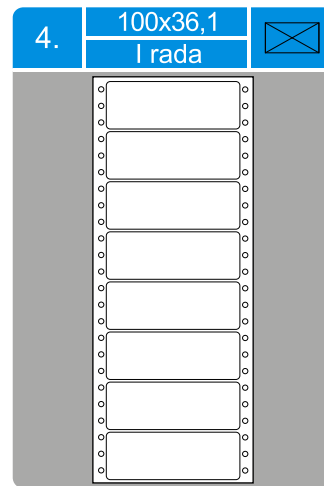

Príloha – Tabelačné etikety

Raster písacieho stroja – písmo výšky 1/6" a šírka 1/10" (2,54 cm = 1 palec)

Možnosť použitia pre:

 Dopisné obálky

 balíky