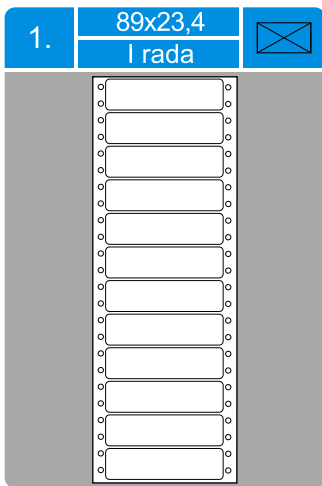

Príloha – Tabelačné etikety

Raster písacieho stroja – písmo výšky 1/6" a šírka 1/10" (2,54 cm = 1 palec)

Možnosť použitia pre:

 Dopisné obálky

 balíky