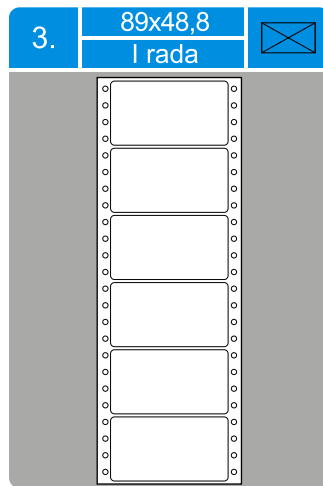

Príloha – Tabelačné etikety

Raster písacieho stroja – písmo výšky 1/6" a šírka 1/10" (2,54 cm = 1 palec)

Možnosť použitia pre:

 Dopisné obálky

 balíky