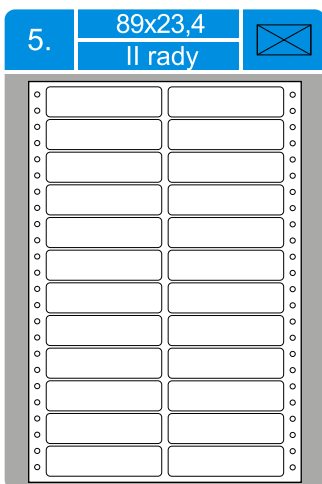

Príloha – Tabelačné etikety

Raster písacieho stroja – písmo výšky 1/6" a šírka 1/10" (2,54 cm = 1 palec)

Možnosť použitia pre:

 Dopisné obálky

 balíky